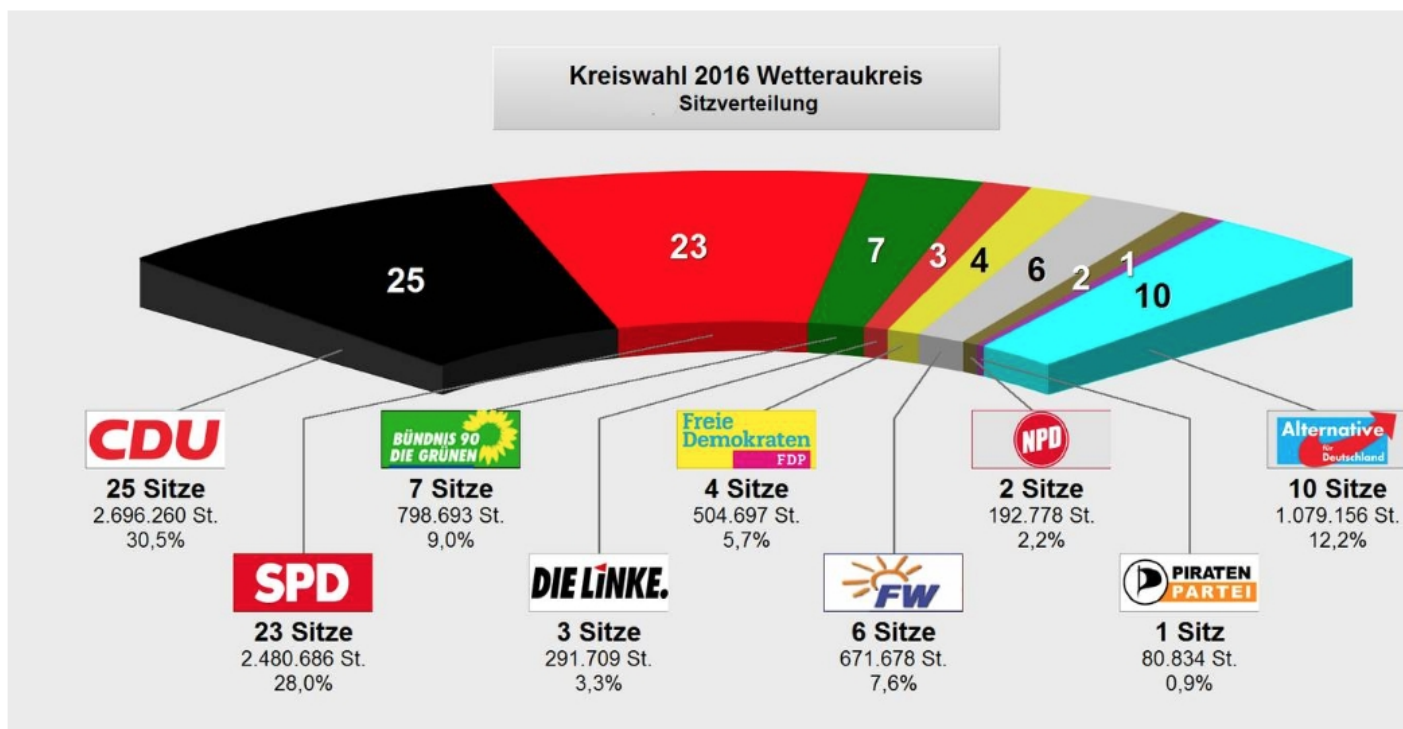

Endergebnis der Kommunalwahl 2016

Die 25 Städte und Gemeinden haben alle Stimmzettel ausgezählt, jetzt hat Kreiswahlleiter Erwin Meiß das Endergebnis vorgelegt. Das amtliche Endergebnis wurde in der Sitzung des Wahlausschusses am 15. März 2016 festgestellt.

Sitzverteilung

Das mit Bürgerhaushalt und Wirklichkeit wird in Freie Wähler Wetterau, die ihren
Bürgerhaushalt und Wirklichkeit wird in Freie Wähler Wetterau, die ihren
Freie Wähler Wetterau Gegenständlicher Konflikt