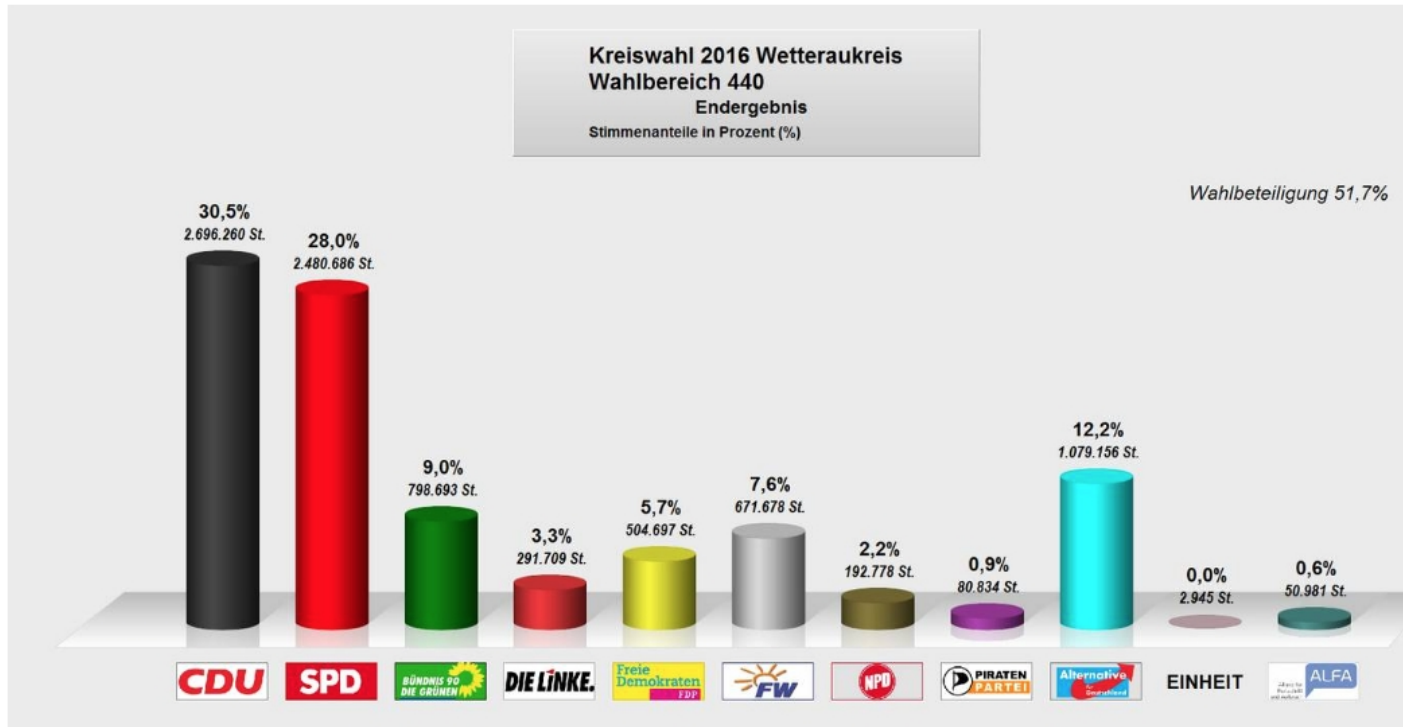

Endergebnis der Kommunalwahl 2016

Die 25 Städte und Gemeinden haben alle Stimmzettel ausgezählt, jetzt hat Kreiswahlleiter Erwin Meiß das Endergebnis vorgelegt. Das amtliche Endergebnis wurde in der Sitzung des Wahlausschusses am 15. März 2016 festgestellt.

Sitzverteilung

Das mit Bürgerhaushalt und Wirklichkeit wird in Freie Wähler Wetterau, die ihren
Bürgerhaushalt und Wirklichkeit wird in Freie Wähler Wetterau, die ihren
Freie Wähler Wetterau Gegenständlicher Konflikt